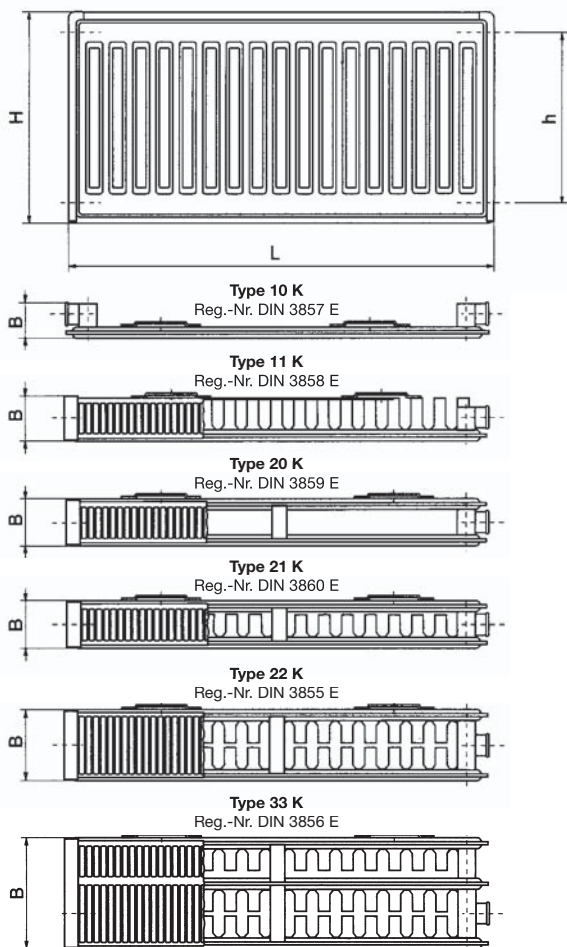

Certificering ISO 9001

Overfladebehandling DIN 55 900

Leveringsprogram

Tekniske data

Højde = H 300, 400, 500, 600, 900 mm

Anboringer c/c = h = H ÷ 54 mm

Byggelængde = L 400, 500, 600, 700, 800,
..... 900, 1000, 1100, 1200, 1400, 1600,
..... 1800, 2000, 2300, 2600, 3000 mm

Dybde = B

Type 10 47 mm
Type 11 63 mm
Type 20 66 mm
Type 21 66 mm
Type 22 100 mm
Type 33 155 mm

Anboringer 4 x 1/2" RG

Arbejdstryk 10 bar

Prøvetryk 13 bar

Arbejdstemperatur 120°C

Radiatorplade - koldvalset stålplade 1,25 mm