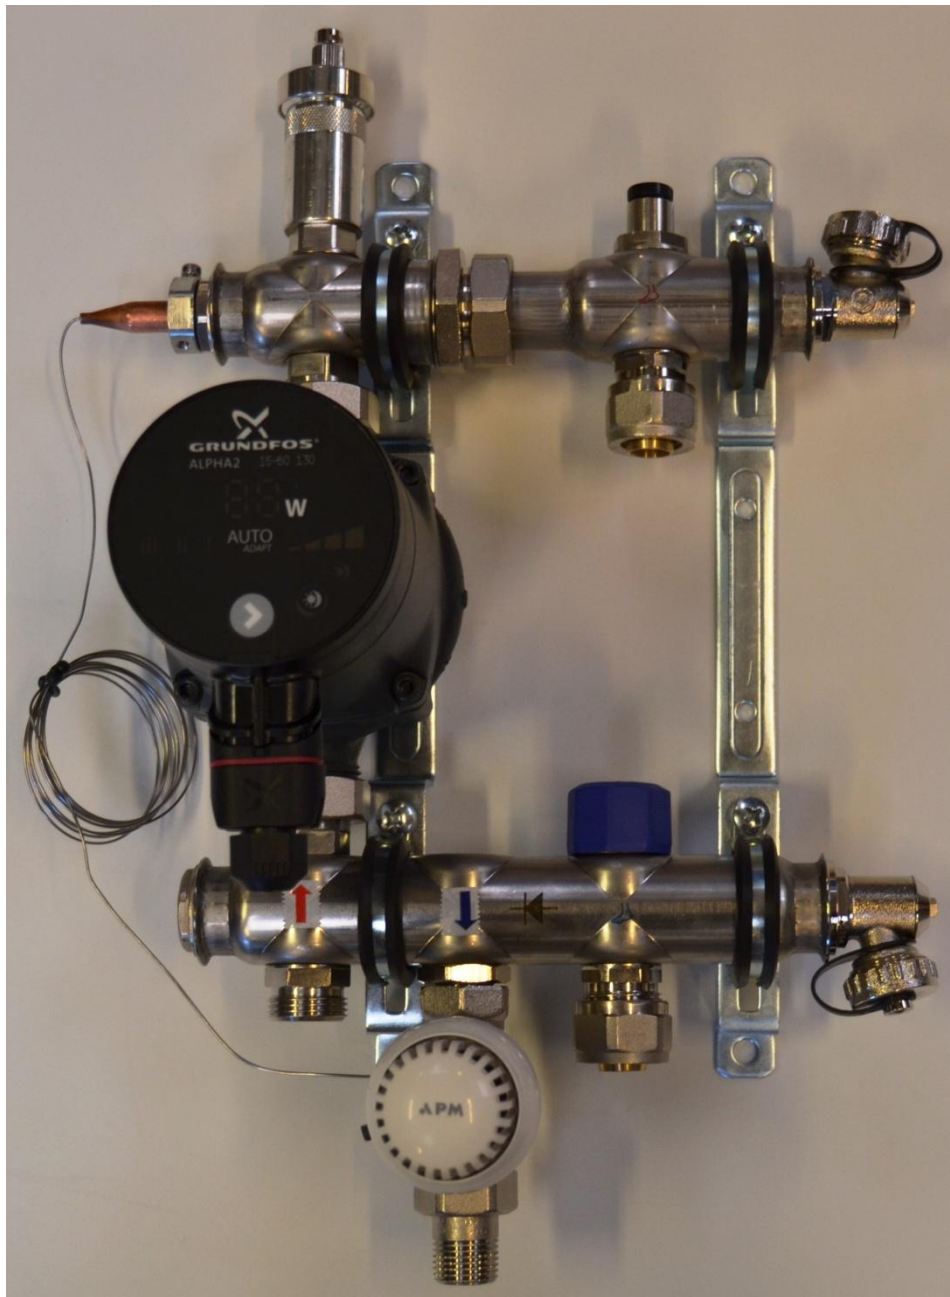

DVI SHUNTMODUL

MICRO FOR 1 GULVVARMEKREDS

MINI FOR 2 & 3 GULVVARMEKREDSSE

Tilslutninger: Rød ↑ = Fremløb primærside - Blå ↓ = Returløb primærside
Rød "fod" = Fremløb gulvvarme - Blå "fod" = Returløb gulvvarme

DVI shunt model Compact anvendes til styring af 1 - 3 gulvvarmekredse og monteres på nye eller eksisterende vandbårne varmeanlæg.

Tilslutninger: Se forsiden

Styring af rumtemperatur: DVI gulvvarmesystem, Seitron New Wave og HouseHeat kan anvendes.

Termostat for styring af vand temperatur: Styrer vandtemperaturen i kredsen, normal temperatur i kredsen bør være 30 – 40 °C, afhængig af gulvbelægningen og varmebehov. Ved trægulv henvises til fabrikantens anbefaling for overfladetemperatur.

Indstilling af skala: * = 20 ° - 1 = 26 ° - 2 = 32 ° - 3 = 38 ° - 4 = 44 ° - 5 = 50°

Udluftning: Automatisk udluftning monteret.

Påfyldning/aftap: Ventiler monteret på frem – og returløb.

Flowregulering: Reguleringsventil er monteret på fremløb. Regulering af flowet er muligt. Ved 1 gulvvarmekreds skal den være helt åben, flere kredse se nednstående skema. Regulering foretages med 6-kt nøgle. Afmonter den sorte kappe, herunder er justeringsskruen.