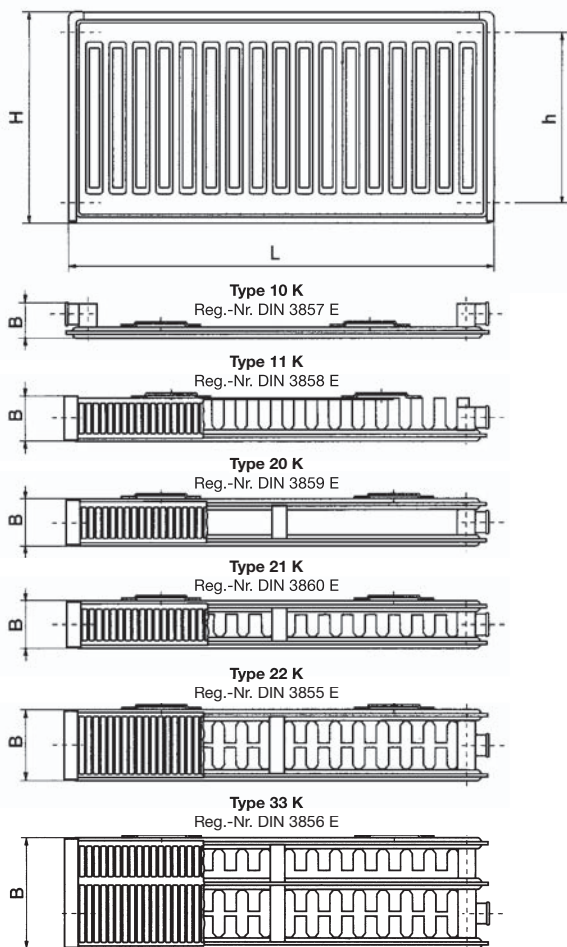

Certificering ISO 9001

Overfladebehandling DIN 55 900

Leveringsprogram

Tekniske data

Højde = H 300, 400, 500, 600, 900 mm

Anboringer c/c = h = H ÷ 54 mm

Byggelængde = L 400, 500, 600, 700, 800,
..... 900, 1000, 1100, 1200, 1400, 1600,
..... 1800, 2000, 2300, 2600, 3000 mm

Dybde = B

Type 10 47 mm
Type 11 63 mm
Type 20 66 mm
Type 21 66 mm
Type 22 100 mm
Type 33 155 mm

Anboringer 4 x 1/2" RG

Arbejdstryk 10 bar

Prøvetryk 13 bar

Arbejdstemperatur 120°C

Radiatorplade - koldvalset stålplade 1,25 mm

Ydelser iht. EN 442 - 70/40/20 °C = Δt 32,7 °C

Højde mm.	Længde mm ->	400	500	600	700	800	900	1000	1100	1200	1400	1600	1800	2000	2300	2600	3000	
Type 11	300																	
	400		151	181	211	241	271	301	332	362	422	482	542	603				
	500		185	232	278	325	371	417	464	510	556	649	742	835	927	1067	1206	1391
	600		218	272	327	381	436	490	545	599	654	763	871	980	1089	1253	1416	1634
	900		323	404	485	566	647	727	808	899	970	1131	1293					
Type 21	300					388	381	423	466	508	592	677	762	846				
	400					429	482	536	589	643	750	857	964					
	500		256	320	384	448	512	576	640	704	769	897	1025	1153	1281	1473	1665	1921
	600		295	369	443	516	590	664	738	812	885	1033	1180	1328	1475	1697	1918	2213
	900		400	500	600	701	801	901	1001	1101	1201	1401	1601					
Type 22	300																	
	400		277	346	416	485	554	623	693	762	831	970	1108	1247	1385	1593	1801	2078
	500		337	422	506	591	675	759	844	928	1012	1181	1350	1519	1687	1941	2194	2531
	600		396	495	594	692	791	890	989	1089	1187	1385	1583	1781	1978	2275	2572	2968
	900		549	687	824	962	1099	1236	1374	1511	1648	1923	2198	2472	2747			
Type 33	300			459	536	612	689	766	842	919	1072	1225	1378	1531	1761	1991	2297	
	400			582	679	776	873	970	1067	1165	1359	1553	1747	1941	2232	2523	2911	
	500		467	583	700	817	933	1050	1167	1283	1400	1634	1867	2100	2334	2684	3034	3500
	600		542	678	814	949	1085	1220	1356	1492	1627	1898	2170	2441	2712	3119	3526	4068
	900		782	977	1173	1368	1564	1759	1954	2150	2345	2736						