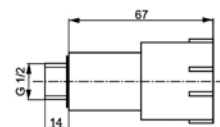

Trykprøvebøsning

Beskrivelse	VVS-nr.	Materiale	Gevind	Antal/pose
Monteringsværktøj	087287.491	aluminium		1
Trykprøvebøsning	087287.404	plast	1/2" plast	10
Trykprøvebøsning	087287.494	plast	1/2" messing	10