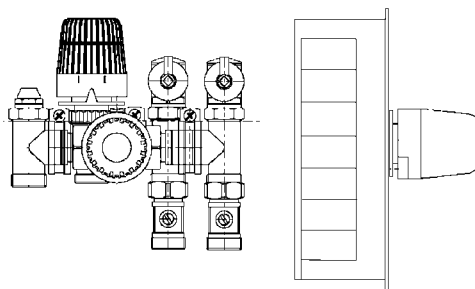

Multi-Mixer

- Max. begrænsning af returtemperatur. Heimeier
- Rumtermostat. Heimeier - RTL-TH2
- Kuglehane – frem – og retur (primærsiden) med fylde-/aftap og luftskruer
- Mål: 220x220x90 mm
- Farve – RAL 9010

Produkt	VVS-nr.	Antal/pk.
Multi-Mixer RTL 2	403690.205	1
Multi-Mixer RTL-TH2	403690.206	1