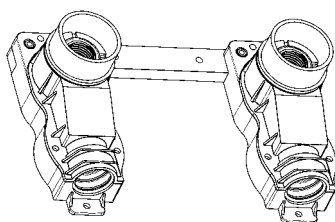

Sanikobling model 2 – dobbelt

- Til mur og let skillevæg
- Opfylder SBI anvisningerne for vådrumszone
- SBI 165 – SBI 169 – SBI 180
- Pris inkluderer beslag 087679.753
- Leveres samlet

Dimension	VVS-nr.	Antal/karton
1/2"x12 mm	087674.412	10
1/2"x15 mm	087674.415	10
1/2"x18 mm	087674.418	10