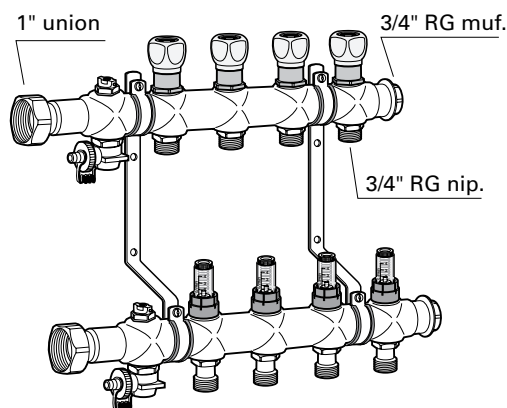

DVI fordelerrør med flowmålere – til gulvvarme

- Komplet fordelerrør til 2-12 kredse
- Let og holdbar, fordelerrør i rustfrit stål
- Nem indregulering med flowmåler på hver kreds
- Indeholder:
  - Fordelerrør til fremløb med manuel reguleringsventil for hver kreds. Kan også reguleres med elektriske telestarter styret af rumtermostater (ekstraudstyr)
  - Fordelerrør til retur regulerbare flowmålere (1-4 l/min)
  - Inkl. luftskrue, slutmuffe, fylde-/aftapsventil og union til hvert fordelerrør
  - Bæringer
- Indbygningsmål: dybde 80 mm

Produkt	Kredse	Længde, mm	VVS-nr.	Antal/pk.
DVI fordelerrør/gulvvarme	2	210	401984.102	1
- II -	3	265	401984.103	1
- II -	4	320	401984.104	1
- II -	5	375	401984.105	1
- II -	6	430	401984.106	1
- II -	7	485	401984.107	1
- II -	8	540	401984.108	1
- II -	9	595	401984.109	1
- II -	10	650	401984.110	1
- II -	11	705	401984.111	1
- II -	12	760	401984.112	1