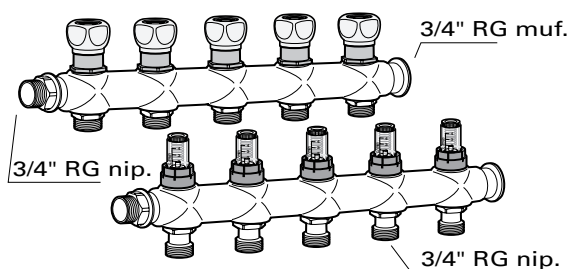

DVI gulvvarmesystem

DVI udbygningsmodul til gulvvarme-fordelerrør med flowmålere

- Udbygningsmodul 1-5 kredse
- Indeholder:
  - Fordelerrør til fremløb 1-5 kredse
  - Fordelerrør til retur 1-5 kredse
  - 2 nipler for sammenbygning

Produkt	VVS-nr.	Antal/pk
DVI udbygningsmodul med flowmålere	401984.301	1
DVI udbygningsmodul med flowmålere	401984.302	1
DVI udbygningsmodul med flowmålere	401984.303	1
DVI udbygningsmodul med flowmålere	401984.304	1
DVI udbygningsmodul med flowmålere	401984.305	1

DVI kompressionsfittings

- Materiale: Messing
- For tilslutning af DVI gulvarmerør til fordelerrør (2 fittings/kreds)
- En fitting omfatter en omløber, en kompressionsring og støttebøsning
- Støttebøsningen er inkl. O-ring pakning

Udv. diam. x væg	VVS-nr.	Antal/pk
12x2,0 / RG 3/4"	087681.412	10
15x2,5 / RG 3/4"	087681.415	10
18x2,5 / RG 3/4"	087681.419	10
20x2,0 / RG 3/4"	087681.420	10