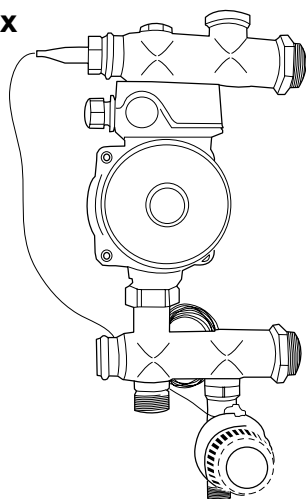

DVI gulvvarmesystem

DVI Maxi-Mix shunt

- Til styring af konstant fremløbstemperatur i gulvvarmesystem
- Regulering af fremløbstemperatur 20 – 60 °C
- Monteres på fordelerunit 401984.xxx
- Grundfos / Wilo pumpe
- Med termometer på fremløb
- For anlæg op til ca. 250 m²

Produkt	VVS-nr.	Antal/pk.
Maxi-Mix universal – Wilo pumpe 15/6	466216.422	1
Maxi-Mix universal – Wilo pumpe 15/4	466216.423	1
Maxi-Mix universal – Grundfos Alpha 2 – 15/40	466216.427	1
Maxi-Mix universal – Grundfos Alpha 2 – 15/60	466216.428	1