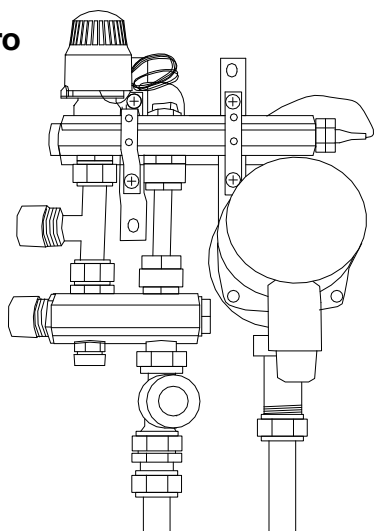

DVI gulvvarmesystem

DVI Micro shunt

- Micro shunt for 1 gulvvarmekreds
- Med Grundfos Alpha 2 – 15/40 pumpe 230 V
- Med 20 x 2,0 mm koblinger for gulvarmerør
- Med kapilartermostat for styring af fremløbstemperatur
- Trådløs styring - HouseHeat kan anvendes – ikke inklusiv i prisen

Produkt	VVS-nr.	Antal/pk.
DVI Micro shunt - 1 kreds	466216.430	1