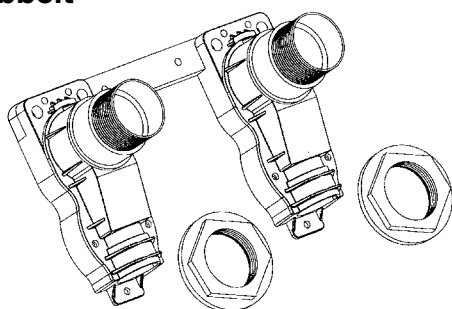

Sanikobling koblingsdåser

Sanikobling model 2 – dobbelt

- Til gips- og pladevæg
- Opfylder SBI anvisningerne for vådrumszone
- SBI 165 – SBI 169 – SBI 180
- Pris inkluderer beslag 087679.763
- Leveres samlet

Dimension	VVS-nr.	Antal/karton
1/2"x12 mm	087675.412	5
1/2"x15 mm	087675.415	5
1/2"x18 mm	087675.418	5

Dobbelt beslag

- For model 2

Beskrivelse	VVS-nr.	Antal/karton
Beslag – plast c/c 153 mm	087679.742	100
Beslag – stål forkrøppet c/c 153 mm	087679.752	50
Beslag – stål c/c 153 mm	087679.753	100

Gipssæt

- For model 2 og 4

Forskruning med 70 mm roset

Beskrivelse	Dimension	VVS-nr.	Antal/karton
Gipssæt		087679.785	25
Excentrisk forskruring	3/4" x 1/2" N + 1/2" M - L: 94 mm	728619.004	50
Lige forskruring	3/4" x 1/2" N + 1/2" M - L: 91 mm	728619.904	50

Tætningsmembran

- For model 2 og 4

Beskrivelse	VVS-nr.	Antal/pose
Tætningsmembran	087679.790	10