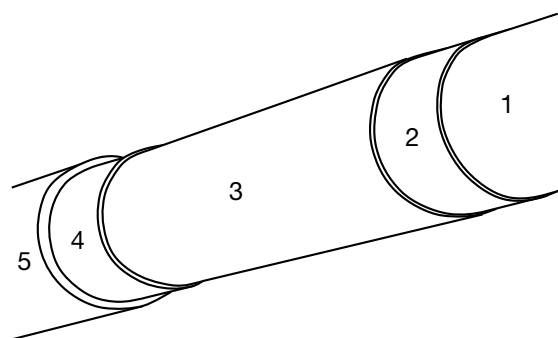

DVI Penta rør - universalrør for varmeanlæg & brugsvand

DVI PENTA rør uden tomrør

- Penta - PEX - 5 rør
- PE-Xc inderrør (1) - Klæber (2) - EVOH iltbarriere (3) Klæber (4) - PE-Xc yderrør (5)
- Fremstillet af krydsforbundet polyethylen - PE-HDX-c
- Fremstillet i henhold til DIN 16892/93 - DIN ISO 15875-2
- Iltbarriere i henhold til DIN 4726
- Iltbarrieren ligger som det 3. lag
- Trykklasse 1,0 Mpa
- Temperatur - 95° C
- VA - godkendelse - VA 1.14/16540

Udv. diam. x væg	ID	m/pk.	VVS-nr.	Antal pk./palle
15 x 2,5	10,0	100	087365.445	20
18 x 2,5	13,0	100	087365.448	14
22 x 3,0	16,0	100	087365.452	12