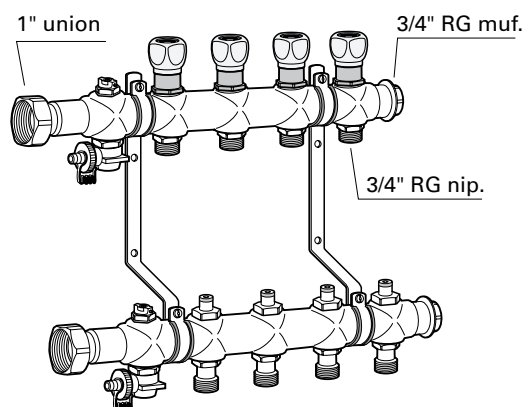

DVI gulvvarme-fordelerrør (manuel indregulering)

- Komplet fordelerrør til 2-12 kredse
- Let og holdbar, fordelerrør i rustfrit stål
- Nem indregulering med flowmåler på hver kreds
- Indeholder:
  - Fordelerrør til fremløb med manuel reguleringsventil for hver kreds. Kan også reguleres med elektriske telestater styret af rumtermostater (ekstraudstyr)
  - Fordelerrør til retur med indreguleringsventiler
  - Inkl. luftskrue, slutmuffe, fylde-/aftapsventil og union for hvert fordelerrør
  - Bæringer
- Indbygningsmål: Dybde 80 mm

Produkt	Kredse	Længde, mm	VVS-nr.	Antal/pk.
Fordelerrør til gulvvarme (manuel indregulering)	2	210	401984.002	1
- II -	3	265	401984.003	1
- II -	4	320	401984.004	1
- II -	5	375	401984.005	1
- II -	6	430	401984.006	1
- II -	7	485	401984.007	1
- II -	8	540	401984.008	1
- II -	9	595	401984.009	1
- II -	10	650	401984.010	1
- II -	11	705	401984.011	1
- II -	12	760	401984.012	1