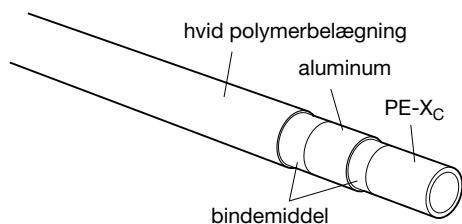

DVI Multilayer rørsystem

DVI Multilayer rør

- Inderlag af PE-Xc
- Længdesvejt aluminiumsmellelag
- Yderlag af stabiliseret polymer
- Trykklasse 1,0 MPa
- Maksimal vedvarende driftstemperatur 70 °C, kortvarigt op til 95° C

Udv. diam. x væg	Indv. diam.	m/pk	VVS-nr.	Antal pk./palle
14x2,0	10,0	100 m	087341.414	20
16x2,0	12,0	100 m	087341.416	20
18x2,0	14,0	100 m	087341.418	14
20x2,0	16,0	100 m	087341.420	14
26x3,0	20,0	50 m	087341.426	12

DVI Isolerede Multilayer rør

- Isolering af PE-X skum med lukkede celler
- Isolering: 9 mm

Udv. diam. x væg	m/pk	VVS-nr.	Antal pk./palle
14x2,0	100	087342.434	6
16x2,0	100	087342.438	6
18x2,0	100	087342.441	6

DVI Multilayer rør er VA godkendte. Godkendelsen er en systemgodkendelse. Installation udføres med IPA Presfittings.