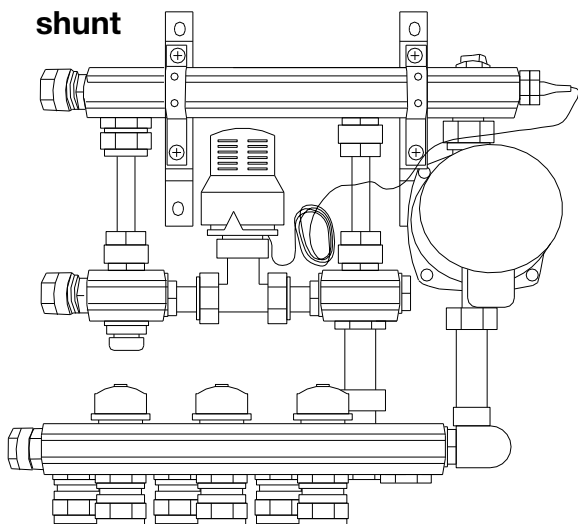

DVI Mini shunt

- Micro shunt for 2 og 3 gulvvarmekredse
- Med Grundfos Alpha 2 – 15/40 pumpe 230 V
- Med 20 x 2,0 mm koblinger for gulvarmerør
- Med kapilartermostat for styring af fremløbstemperatur
- Trådløs styring - HouseHeat kan anvendes – ikke inklusiv i prisen

Produkt	VVS-nr.	Antal/pk.
DVI Mini shunt - 2 kredse	466216.432	1
DVI Mini shunt - 3 kredse	466216.433	1