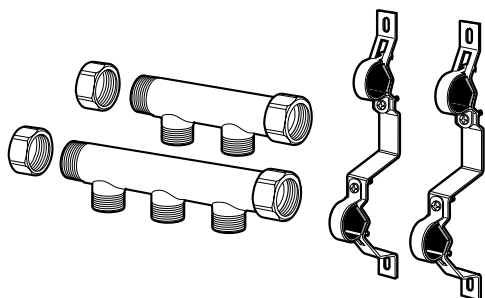

DVI 24 mm fittings system

24 mm fordelerrør

- Til brugsvands- og radiatoranlæg
- Materiale: Forniklet OT 58 messing
- 3/4" tilslutninger i hver ende
- Udtag med 24x19 udvendig gevind
- Afstand ml. udtag 40 mm (c/c)

Produkt	VVS-nr.	Antal/pk.
Fordelerrør m. 2 udtag, 24x19 gevind	046912.424	70
Fordelerrør m. 3 udtag, 24x19 gevind	046913.424	50
Fordelerrør m. 4 udtag, 24x19 gevind	046914.424	50
Slutmuffe 3/4", indv. gev.	046918.406	10
Slutmuffe 24x19, indv. gev.	046918.424	10
Bæringer	046919.424	2

DVI 24 mm kompressionsfittings

- Materiale: OT 58 messing
- For tilslutning af DVI PEX rør til fordelerrør samt 24 mm fittings
- En fitting inkluderer en omløber, en kompressionsring og en støttebøsning
- Støttebøsningen har O-ring pakning

Dimension	Gevind	VVS-nr.	Antal/pk.
12x2,0	24x19	087682.412	10
15x2,5	24x19	087682.415	10
18x2,5	24x19	087682.418	10

24 mm kompressionsfittings for Multilayer rør

- Materiale: OT 58 messing
- For tilslutning af DVI Multilayer rør til fordelerrør samt 24 mm fittings

Dimension	Gevind	VVS-nr.	Antal/pk.
14x2,0	24x19	087683.444	10
16x2,0	24x19	087683.446	10
18x2,0	24x19	087683.448	10
20x2,0	24x19	087683.451	10