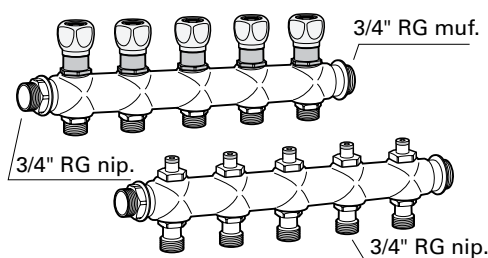

DVI gulvarmesystem

DVI udbygningsmodul til gulvarme-fordelerrør til manuel indregulering

- Udbygningsmodul 1-5 kredse
- Indeholder:
  - Fordelerrør til fremløb 1-5 kredse
  - Fordelerrør til retur 1-5 kredse
  - 2 nipler for sammenbygning

Prødukt	VVS-nr.	Antal/pk.
DVI udbygningsmodul (manuel regulering)	401984.201	1
DVI udbygningsmodul (manuel regulering)	401984.202	1
DVI udbygningsmodul (manuel regulering)	401984.203	1
DVI udbygningsmodul (manuel regulering)	401984.204	1
DVI udbygningsmodul (manuel regulering)	401984.205	1

DVI gulvarme Y-kobling

- Materiale: Messing
- For tilslutning af to kredse på et og samme udtag på fordelerrør eller Mini-Mix pumpe

Prødukt	Anslutning	VVS-nr.	Antal/pk.
Y-kobling	RG 3/4" / RG 3/4"	466216.494	2