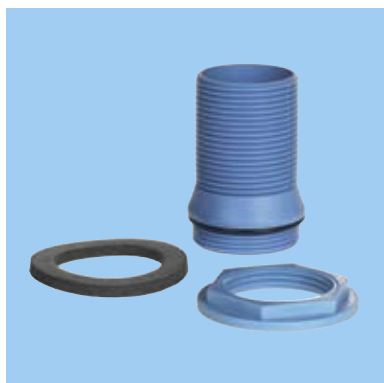

Sanikobling - nemmere at arbejde med

Sanikobling model 4

Sanikobling Model 4

Sanikobling til mur og let skillevæg. **Model 4 enkelt**

12 mm x 1/2" 087673.412
 15 mm x 1/2" 087673.415
 18 mm x 1/2" 087673.418

Sanikobling til mur og let skillevæg. **Model 4 dobbelt**

12 mm x 1/2" 087676.412
 15 mm x 1/2" 087676.415
 18 mm x 1/2" 087676.418

Sanikobling dobbeltbeslag i metal, forkrøppet

Model 4 087679.760

Sanikobling gipssæt

Model 2 og 4 087679.785

Sanikobling tætningsmembran

Model 2 og 4 087679.790

Sanikobling monteringsværktøj
Universal for omløber og gipssæt 087287.491

Sanikobling afkortningsværktøj
For omløber 087287.493

DANSK VVS IMPORT A/S