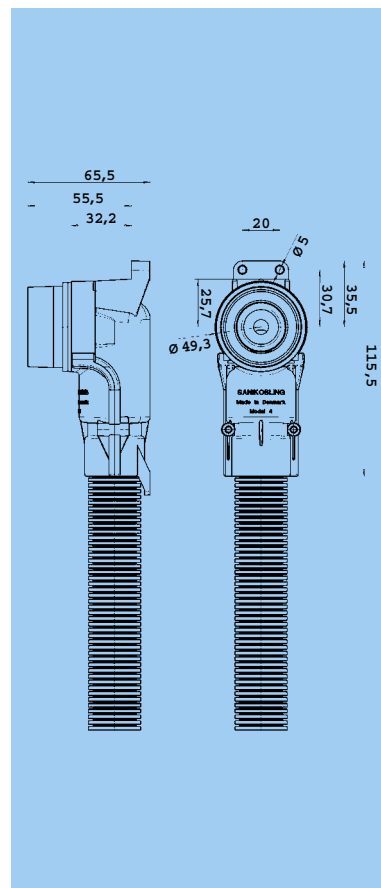

Sanikobling - nemmere at arbejde med

Sanikobling model 4

Sanikobling Model 4

Sanikobling til mur og let skillevæg. **Model 4 enkelt**

12 mm x 1/2" 087673.412
 15 mm x 1/2" 087673.415
 18 mm x 1/2" 087673.418

Sanikobling til mur og let skillevæg. **Model 4 dobbelt**

12 mm x 1/2" 087676.412
 15 mm x 1/2" 087676.415
 18 mm x 1/2" 087676.418

Sanikobling dobbeltbeslag i metal, forkrøppet

Model 4 087679.760

Sanikobling gipssæt

Model 2 og 4 087679.785

Sanikobling tætningsmembran

Model 2 og 4 087679.790

Sanikobling monteringsværktøj
Universal for omløber og gipssæt 087287.491

Sanikobling afkortningsværktøj
For omløber 087287.493

DANSK VVS IMPORT A/S